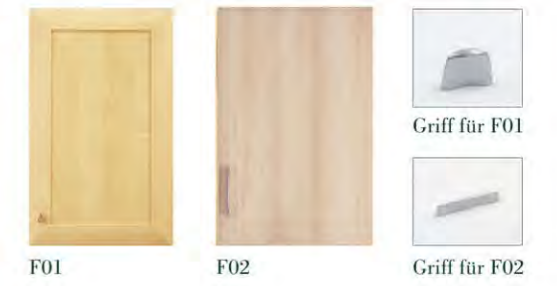

Säule

H 207 cm	B 93 cm T 43 cm	B 93 cm T 43 cm	B 47 cm T 43 cm	B 47 cm T 43 cm	B 47 cm T 43 cm	B 47 cm T 43 cm	B 47 cm T 43 cm	B 47 cm T 43 cm	B 47 cm T 43 cm	B 47 cm T 43 cm	B 47 cm T 43 cm	B 47 cm T 43 cm	B 47 cm T 43 cm	B 47 cm T 33-23 cm	H 207 cm	B 93 cm T 64 cm	B 47 cm T 64 cm	B 93 cm T 64 cm	B 47 cm T 64 cm	H 163 cm	B 47 cm T 43 cm	B 47 cm T 43 cm	B 47 cm T 43 cm
	7.20	7.24	4.1 LI 4.2 RE	4.15 LI 4.25 RE	4.3 4.3E	6.1 LI 6.2 RE 6.1E LI 6.2E RE	6.3 6.3E	6.5 LI 6.6 RE 6.5E LI 6.6E RE	8.1 LI 8.2 RE 8.1E LI 8.2E RE	8.5 LI 8.6 RE 8.5E LI 8.6E RE	8.55 LI 8.65 RE	9.3	9.5 LI 9.6 RE	9.55 LI 9.65 RE	9.7 Abs LI 9.8 Abs RE	18.3	19.1 19.2	18.4	19.3 19.4	Aufsätze	4.75LI 4.85RE	6.11LI 6.12RE	8.7LI 8.8RE

Kleiderschrank

Aufsätze

Aufsätze nur in Kombination mit Unterteilen möglich!

Wählen Sie zwischen 2 Frontausführungen:

Highboard

H 133 cm	B 93 cm T 43 cm	B 93 cm T 43 cm	B 93 cm T 43 cm	B 47 cm T 43 cm	B 47 cm T 43 cm	B 47 cm T 43 cm	B 47 cm T 43 cm	B 47 cm T 43 cm	B 47 cm T 43 cm	B 47 cm T 43 cm	B 43 cm T 43 cm	H 164 cm	B 93 cm T 48 cm	B 54 cm T 21 cm	B 94 cm T 21 cm	B 93 cm T 46 cm	B 93 cm T 46 cm	H 82 cm	B 93 cm T 36 cm	B 93 cm T 36 cm	H 207 cm	T 40 cm	H 133 cm	T 40 cm	H 82 cm	T 40 cm
	41	41.2 Barausstattung	41.1	42 42E	42.1 LI 42.2 RE 42.1E LI 42.2E RE	42.15 LI 42.25 RE 42.15E LI 42.25E RE	42.4	42.5 LI 42.6 RE 42.5E LI 42.6E RE	42.55 LI 42.65 RE 42.55E LI 42.65E RE	42.7 LI 42.8 RE	47 Abs LI 48 Abs RE	51 51 H 2 Holzböden	52 52 H 2 Glasböden	53 53 H 2 Glasböden	54 54 H	54.1 54.1 H	61.5	61	Eckabschlussseiten	AS 10 LI AS 11 RE	AS 10H LI AS 11H RE	AS 10S LI AS 11S RE				

Ergänzungsteil

Hängeschranke

Eckabschlussseiten

Lieferbare Dekore: