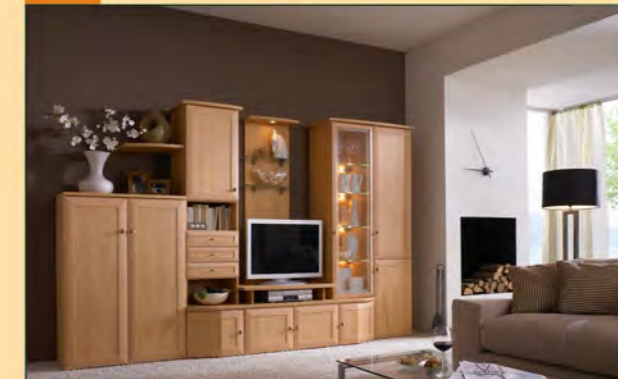

Einrichtungsbeispiel 3.6H, Ahorn cristall F01
B/H/T ca. 331/133-210/43-52 cm